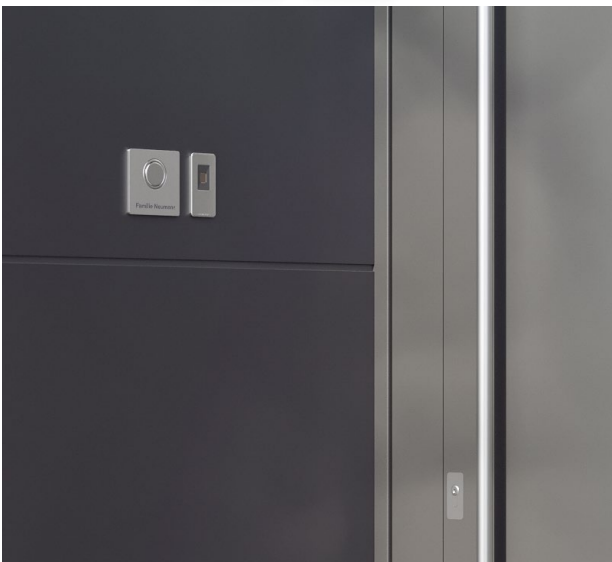

3
**Antriebseinheit A-Öffner:
Türöffnen leicht gemacht.**

Das Komfort-Plus für Haustüren. Die Tür verriegelt nicht nur automatisch, sondern entriegelt auch elektromechanisch über den Motor, ohne dass es einen Schlüssel braucht. Perfekt für gehobene Komfortansprüche, barrierefreies Wohnen und praktisches Öffnen der Tür auch in Mehrfamilienhäusern. Für noch mehr Leichtigkeit beim Entriegeln ist die Kombination mit den digitalen SIEGENIA Zutrittskontrollsystemen möglich, die sich dank cleverer Plug & Play Lösung einfach installieren lassen. Alternativ lassen sich auch bestehende analoge Fremdsysteme über ein IO-Modul kombinieren.

4
**Anschlussstulp:
beeindruckende Optik.**

Große Türen liegen im Trend. Deshalb lässt sich auch die BS 3700 mit Anschlussstulpen auf bis zu 3 m Türhöhe vergrößern. Für eindrucksvolle Eingangsbereiche, die auch in puncto Sicherheit keinen Abstrich machen.